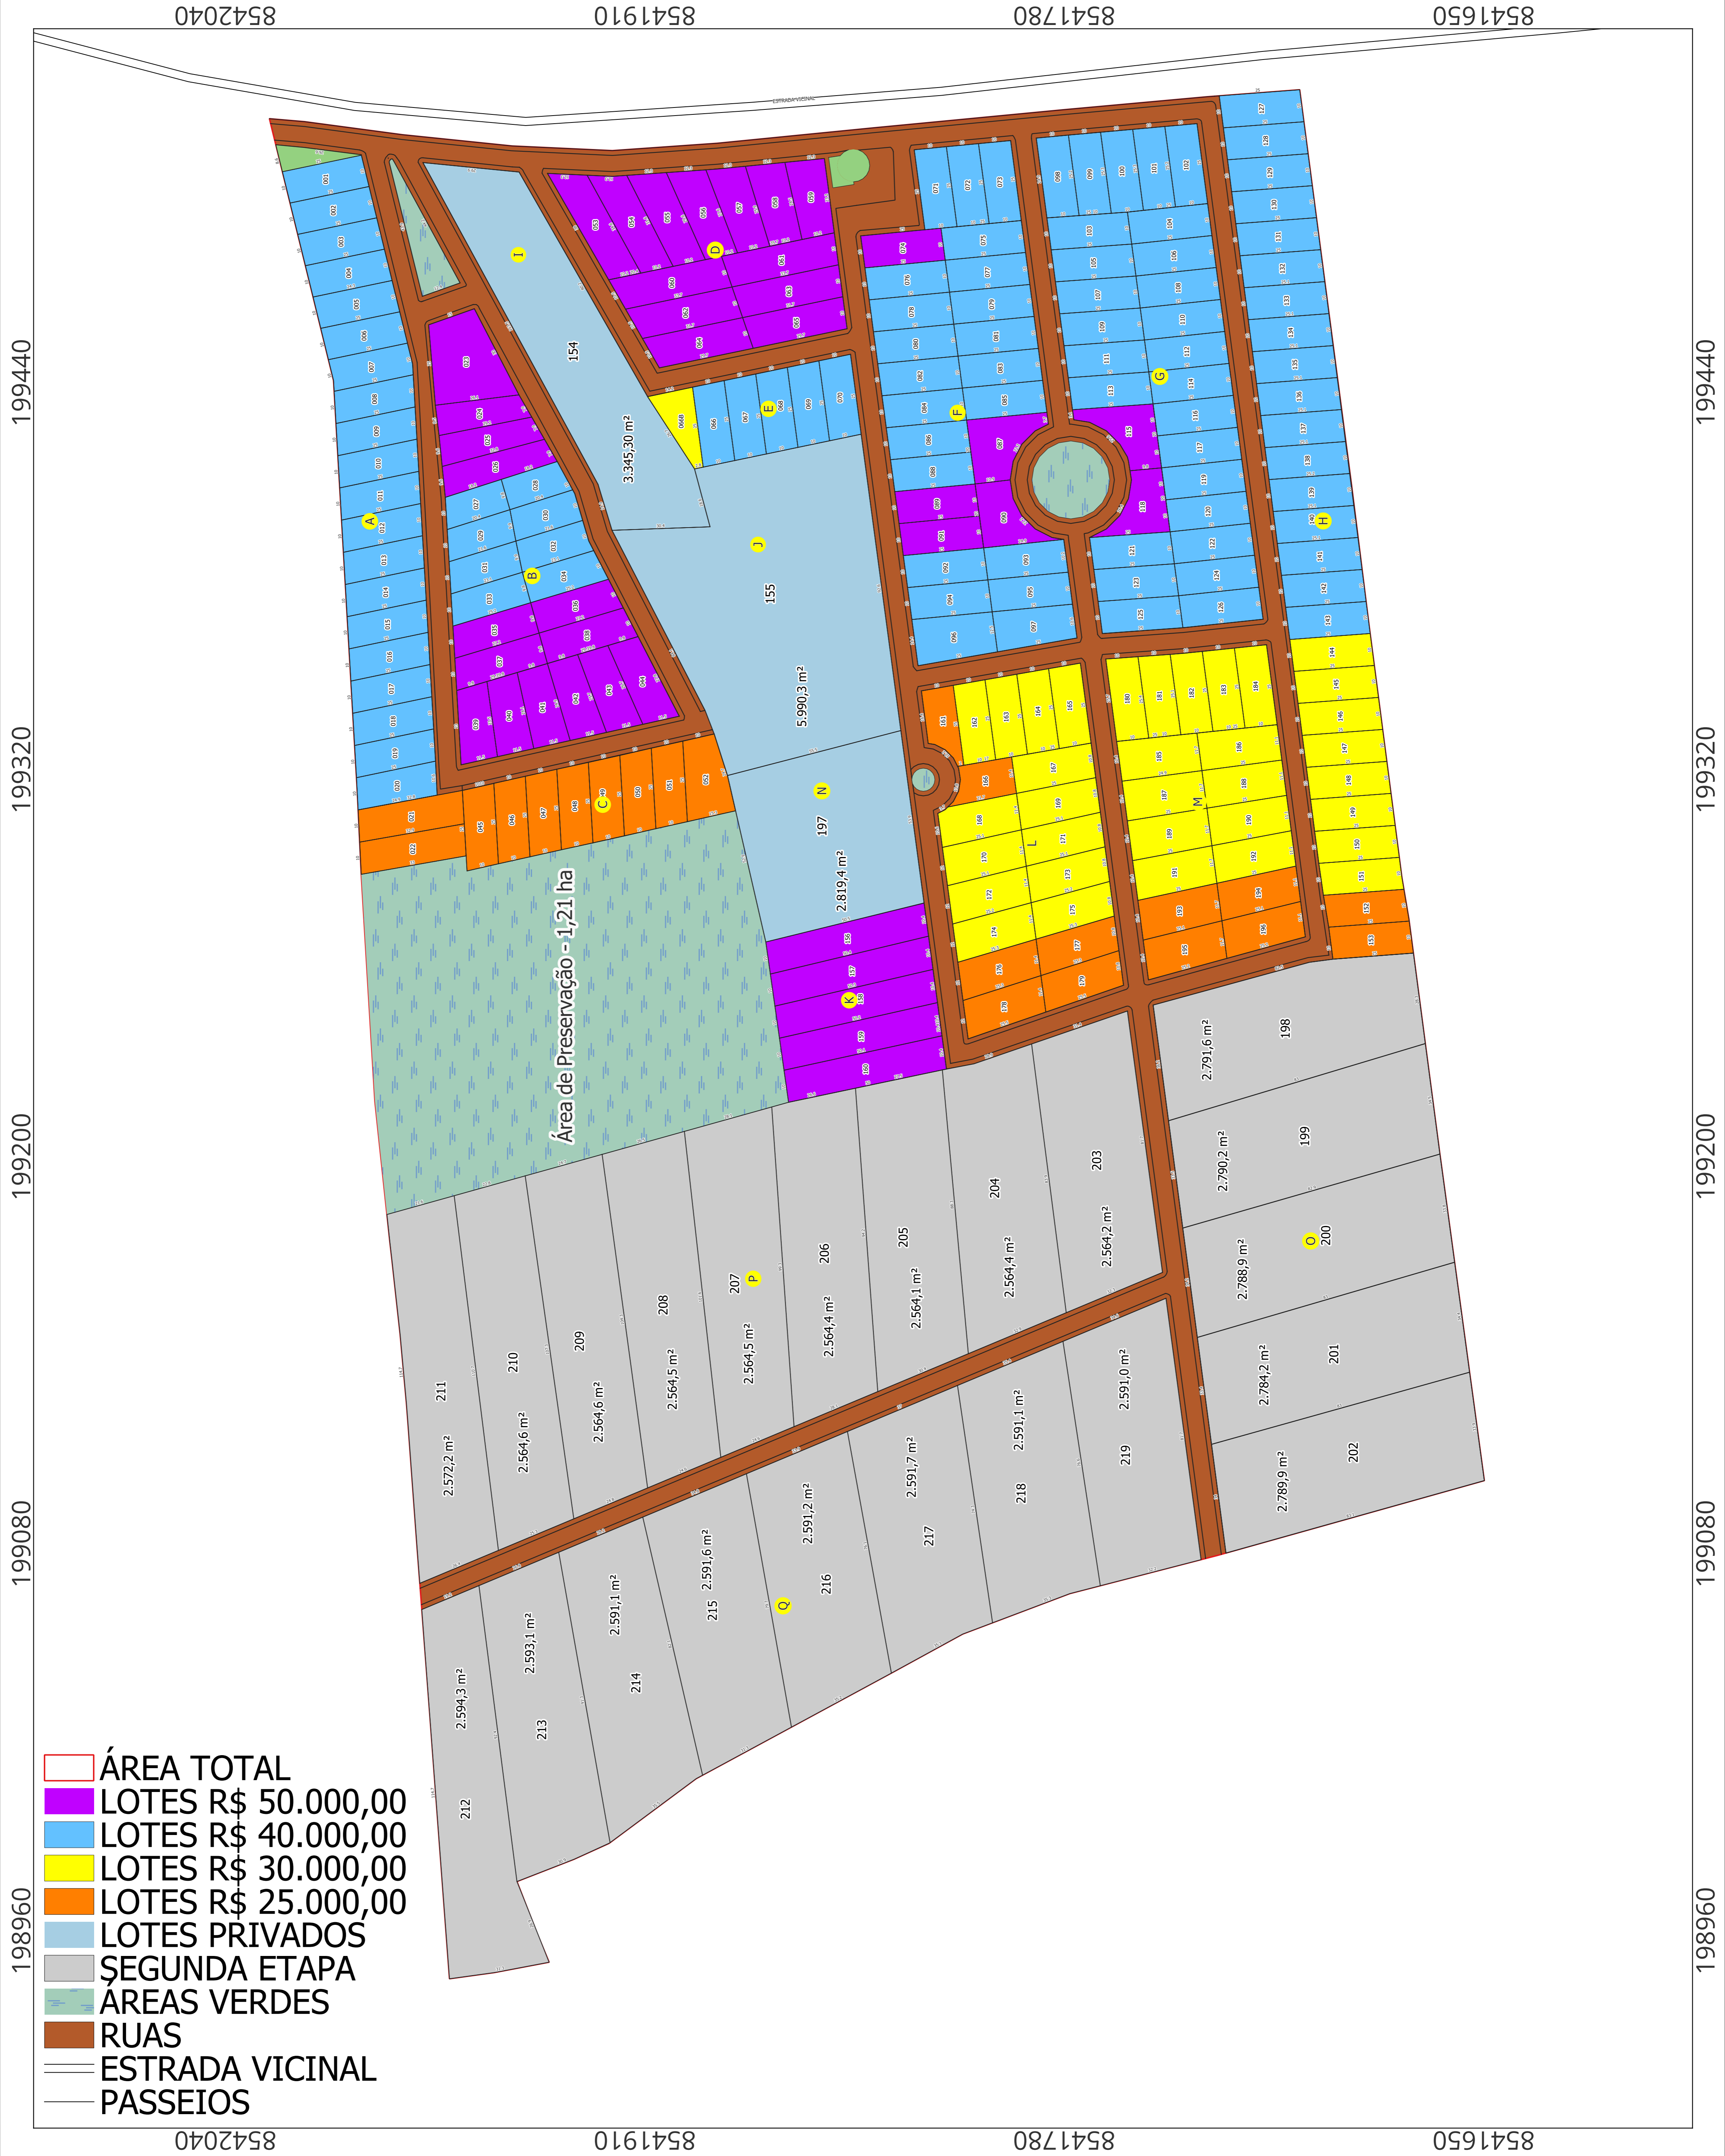

VISTA BELLA

SÍTIOS URBANOS

- PIATÃ -
- CHAPADA DIAMANTINA -

- ÁREA TOTAL**
- LOTES R\$ 50.000,00**
- LOTES R\$ 40.000,00**
- LOTES R\$ 30.000,00**
- LOTES R\$ 25.000,00**
- LOTES PRIVADOS**
- SEGUNDA ETAPA**
- ÁREAS VERDES**
- RUAS**
- ESTRADA VICINAL**
- PASSEIOS**